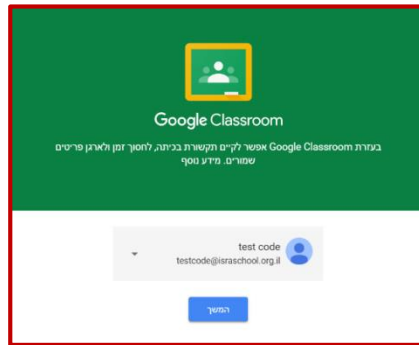

צור סיסמה חדשה וחזקה שאינך משתמש בה באתרים אחרים.

צור סיסמה

אשר סיסמה

שנה סיסמה

5. המשיכו את התהליך על ידי לחיצה על "הבא"

ברוכים הבאים

שירות האימיל האהוב עליך, במראה חדש ורענן.

הבא

6. אתם נמצאים בתיבת הדואר שלכם. אתרו את הדואר שנשלח "הזמנה לקורס: תחרות סקילז רובוטיקס". היכנסו אל ההודעה והצטרפו לכיתה הייעודית של התחרות

7. נכנסתם לפלטפורמת classroom. לחצו על "המשך"

8. הגדירו את תפקידכם בכיתה. יש לבחור באפשרות "אני תלמיד", וזאת כדי לקבל גישה לצפייה והגשת משימות התחרות.