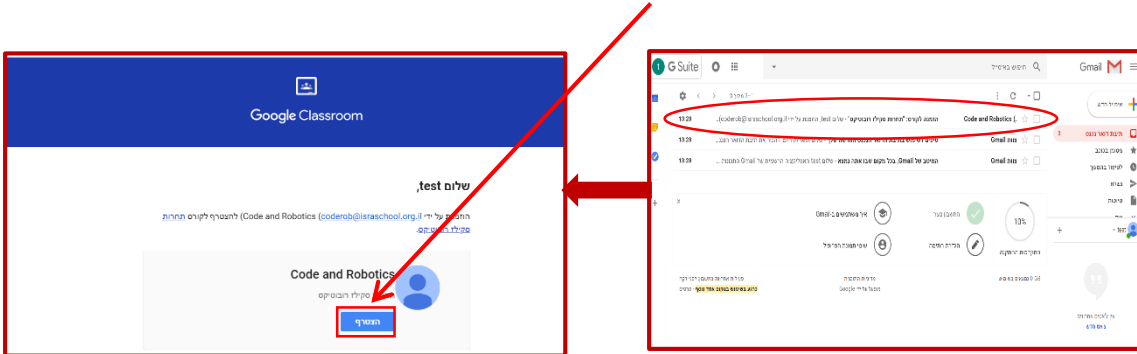

צור סיסמה חדשה וחזקה שאינך משתמש בה באתרים אחרים.

צור סיסמה

אשר סיסמה

שנה סיסמה

5. המשיכו את התהליך על ידי לחיצה על "הבא"

ברוכים הבאים

שירות האימיל האהוב עליך, במראה חדש ורענן.

הבא

6. אתם נמצאים בתיבת הדואר שלכם. אתרו את הדואר שנשלח "הזמנה לקורס: תחרות סקילז רובוטיקס". היכנסו אל ההודעה והצטרפו לכיתה הייעודית של התחרות

7. נכנסתם לפלטפורמת classroom. לחצו על "המשך"

8. הגדירו את תפקידכם בכיתה. יש לבחור באפשרות "אני תלמיד", וזאת כדי לקבל גישה לצפייה והגשת משימות התחרות.