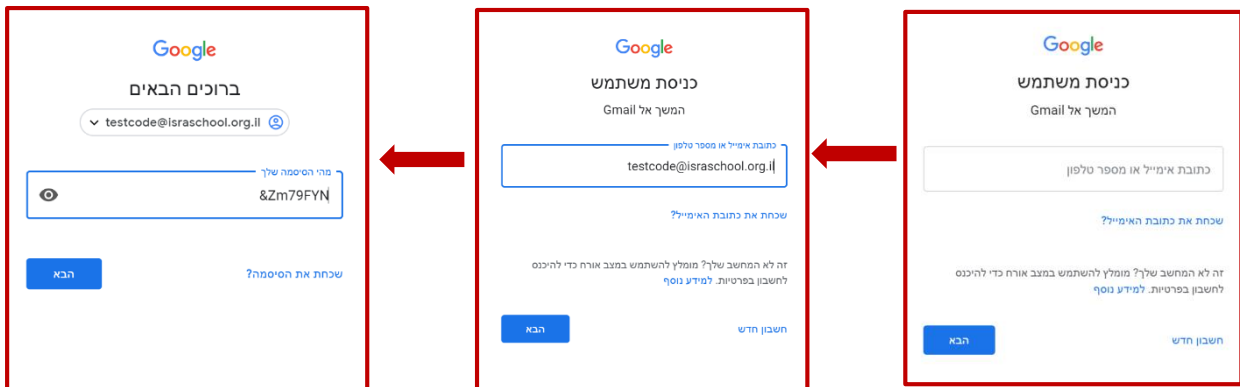

מדריך

כניסה לכיתה ייעודית (google classroom) תחרות מדעי המחשב ורובוטיקה תשע"ט

התחרות מתנהלת בסביבת google classroom ייעודית .
הכניסה לסביבה היא באמצעות שם המשתמש והסימא שנשלחה אליכם במכתב.
להלן השלבים להתחברות לסביבה :

1. כנסו ל - gmail , במידה ואתם מחוברים לחשבון שלכם ראשית התנתקו מהחשבון והתחברו בחשבון אחר. כפי שנראה בצילום מסך "1" . במידה ולא היתם מחוברים , עברו ישירות לשלב 2.

2. רשמו בשורת "כתובת אימייל או מספר טלפון" את שם המשתמש וסימא שקיבלתם במכתב.