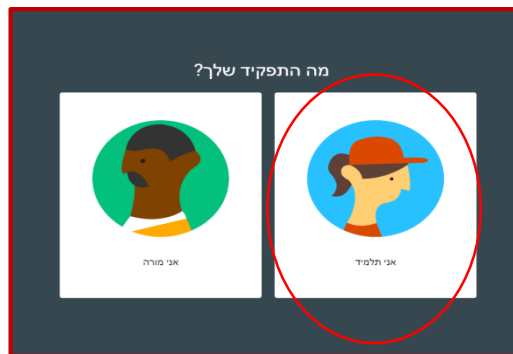

צור סיסמה חדשה וחזקה שאינך משתמש בה באתרים אחרים.

צור סיסמה

אשר סיסמה

שנה סיסמה

5. המשיכו את התהליך על ידי לחיצה על "הבא"

ברוכים הבאים

שירות האימיל האהוב עליך, במראה חדש ורענן.

הבא

6. אתם נמצאים בתיבת הדואר שלכם. אתרו את הדואר שנשלח "הזמנה לקורס: תחרות סקילז רובוטיקס". היכנסו אל ההודעה והצטרפו לכיתה הייעודית של התחרות

7. נכנסתם לפלטפורמת classroom. לחצו על "המשך"

8. הגדירו את תפקידכם בכיתה. יש לבחור באפשרות "אני תלמיד", וזאת כדי לקבל גישה לצפייה והגשת משימות התחרות.